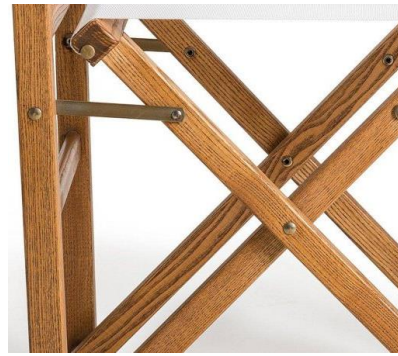

COLORI TELAIO E TELE COME SOPRA /COLORES ESTÁNDAR DEL MARCO Y DEL LIENZO COMO ARRIBA
STANDARD FRAME AND CANVAS COLORS AS ABOVE